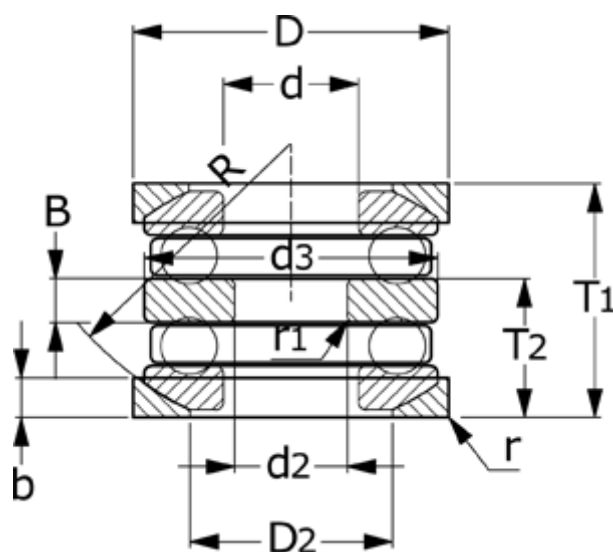

Varenummer: 572001505503

Beskrivelse: NSK Dobbeltretnings trykleje 54405U
d=15 D=60 T=55 m/sfærisk underlagsskive

Mål

= Flere måldata: Hent PDF katalog under dokumenter

$b = 8$

$B = 11$

$d = 25$

$D = 60$

$d_2 = 15$

$D_2 = 42$

$d_3 = 60$

$r = 1$

$R = 50$

$R_1 = 0.6$

$T_1 = 55$

$T_2 = 28$